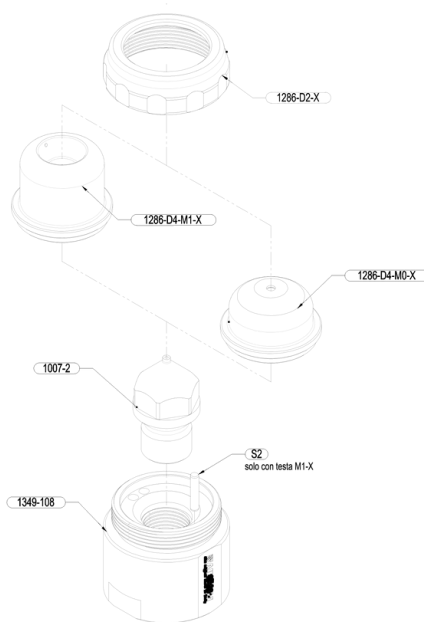

Pièces de rechange et composants

DES PIÈCES DE RECHANGE

LISTE DE DONNEES

1007-2	[x1] Buse
1007-S	[x1] Joint
1286-D1	[x1] Corps
1286-D2	[x1] Anneau
1286-D4-M0	[x1] Tête
1286-D4-M1	[x1] Tête
1286-D5	[x1] Trige
1286-D6	[x1] Capuchon
1286-D8	[x1] Plongeur
1286-D10	[x1] Capuchon
1286-D11	[x1] Volant
1286-D12	[x1] Pointe
1286-D13	[x1] Bague
1286-M2	[x1] Ressort
1303-75-X	[x1] Ressort
O5	[x1] Joint
R22	[x3] Raccord
S2	[x1] Bouchon

mod. MG

NOTE

Pour les têtes compatibles avec le modèle, vous pouvez vous référer au tableau CNN ci-dessous.

DES PIÈCES DE RECHANGE

LISTE DE DONNEES

mod. MG1349

1007-2	[x1] Buse
1286-D2-X	[x1] Anneau inox
1286-D4-M0-X	[x1] Tête inox
1286-D4-M1-X	[x1] Tête inox
1349-108	[x1] Corps
S2	[x1] Bouchon

NOTE

Pour les têtes compatibles avec le modèle, vous pouvez vous référer au tableau CNN ci-dessous.

CNN COMPATIBLES

Cap-Buse-Aiguille

mod. MG

1286-D4-M0 ▲ CASQUETTE BUSE AIGUILLE

1286-D4-M0-0.8	1007-2-0.8	1286-D5-0.8
1286-D4-M0-1.0	1007-2-1.0	1286-D5-1.0
1286-D4-M0-1.2	1007-2-1.2	1286-D5-1.2
1286-D4-M0-1.5	1007-2-1.5	1286-D5-1.5

1286-D4-M1 ▲ CASQUETTE BUSE AIGUILLE

1286-D4-M1-0.8	1007-2-0.8	1286-D5-0.8
1286-D4-M1-1.0	1007-2-1.0	1286-D5-1.0
1286-D4-M1-1.2	1007-2-1.2	1286-D5-1.2
1286-D4-M1-1.5	1007-2-1.5	1286-D5-1.5

NOTE

- ▲ Tête de pulvérisation conique. Tête de
- ▲ pulvérisation en éventail.