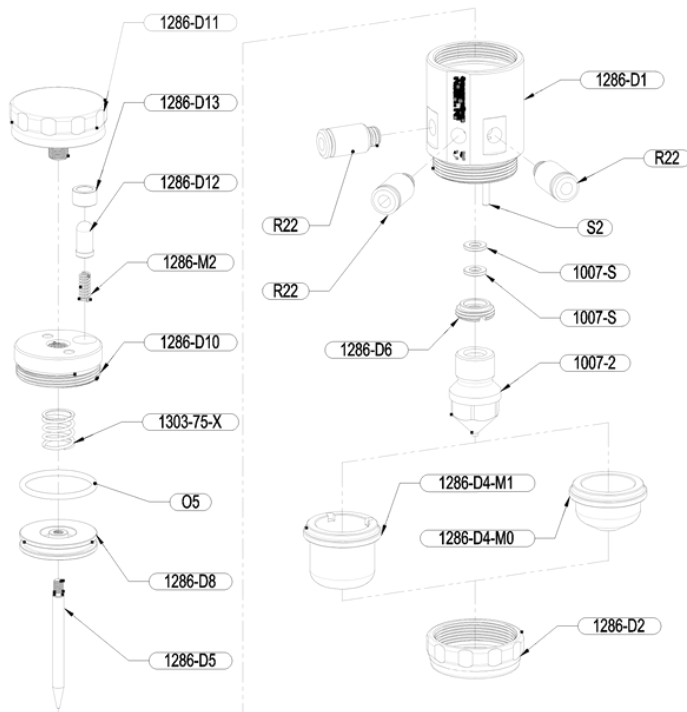

Pièces de rechange et composants

DES PIÈCES DE RECHANGE

LISTE DE DONNEES

1007-2	[x1] Buse
1007-S	[x1] Joint
1286-D1	[x1] Corps
1286-D2	[x1] Anneau
1286-D4-M0	[x1] Tête
1286-D4-M1	[x1] Tête
1286-D5	[x1] Trige
1286-D6	[x1] Capuchon
1286-D8	[x1] Plongeur
1286-D10	[x1] Capuchon
1286-D11	[x1] Volant
1286-D12	[x1] Pointe
1286-D13	[x1] Bague
1286-M2	[x1] Ressort
1303-75-X	[x1] Ressort
O5	[x1] Joint
R22	[x3] Raccord
S2	[x1] Bouchon

mod. MG

NOTE

Pour les têtes compatibles avec le modèle, vous pouvez vous référer au tableau CNN ci-dessous.

DES PIÈCES DE RECHANGE

LISTE DE DONNEES

mod. MG1349

1007-2	[x1] Buse
1286-D2-X	[x1] Anneau inox
1286-D4-M0-X	[x1] Tête inox
1286-D4-M1-X	[x1] Tête inox
1349-108	[x1] Corps
S2	[x1] Bouchon

NOTE

Pour les têtes compatibles avec le modèle, vous pouvez vous référer au tableau CNN ci-dessous.

CNN COMPATIBLES

Cap-Buse-Aiguille

mod. MG

1286-D4-M0 ▲ CASQUETTE BUSE AIGUILLE

1286-D4-M0-0.8	1007-2-0.8	1286-D5-0.8
1286-D4-M0-1.0	1007-2-1.0	1286-D5-1.0
1286-D4-M0-1.2	1007-2-1.2	1286-D5-1.2
1286-D4-M0-1.5	1007-2-1.5	1286-D5-1.5