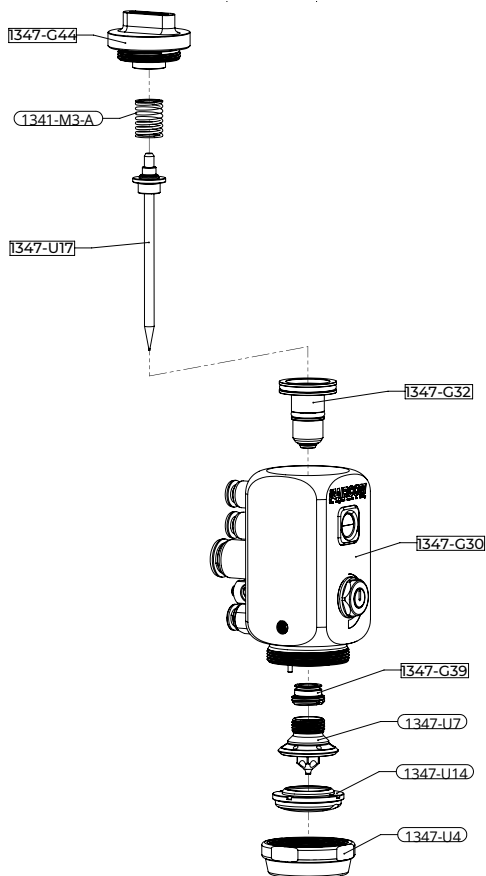

Ersatzteile und Komponenten

ERSATZTEILE

DETAILLISTE

modell FF

- 1341-M3-A** [x1]Frühling
- 1347-G30** [x1]Körper montiert mit Schnellkupplungsanschlüssen und Klemmblock
- 1347-G32** [x1]Kolben montiert
- 1347-G39** [x1]Dichtungssatz
- 1347-G44** [x1]Kappe montiert
- 1347-U4** [x1] Ring
- 1347-U7** [x1]Düse
- 1347-U14** [x1]Kopf
- 1347-U17** [x1]Auktion abschließen

ERSATZTEILE

DETAILLISTE

- 1341-M3-A** [x1]Frühling
- 1347-G32** [x1]Kolben montiert
- 1347-G39** [x1]Dichtungssatz
- 1347-G44** [x1]Kappe montiert
- 1347-G45** [x1]Gehäuse mit
Spezialbeschlägen und Stift für
QRB2 montiert
- 1347-U4** [x1] Ring
- 1347-U7** [x1]Düse
- 1347-U14** [x1]Kopf
- 1347-U17** [x1]Auktion abschließen