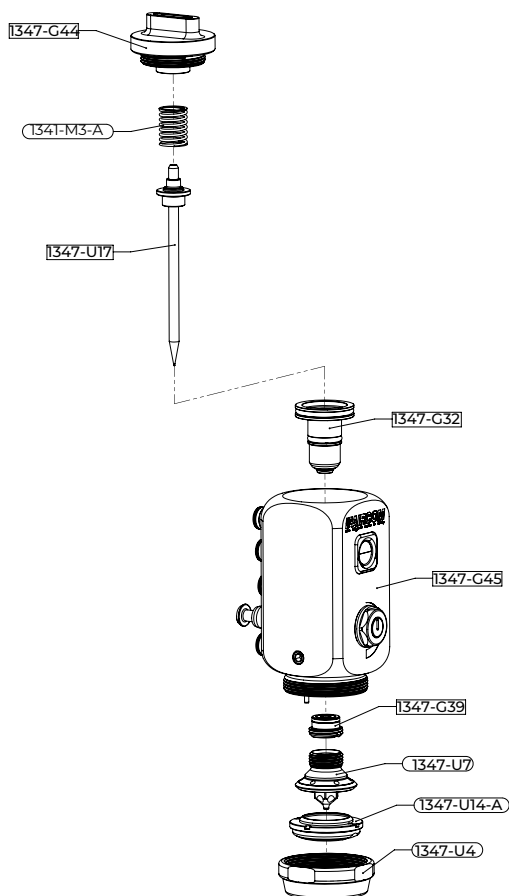

Ersatzteile und Komponenten

ERSATZTEILE

DETAILLISTE

modell FF

- 1341-M3-A** [x1]Frühling
- 1347-G30** [x1]Körper montiert mit Schnellkupplungsanschlüssen und Klemmblock
- 1347-G32** [x1]Kolben montiert
- 1347-G39** [x1]Dichtungssatz
- 1347-G44** [x1]Kappe montiert
- 1347-U4** [x1] Ring
- 1347-U7** [x1]Düse
- 1347-U14** [x1]Kopf
- 1347-U17** [x1]Auktion abschließen

ERSATZTEILE

DETAILLISTE

- 1341-M3-A** [x1]Frühling
- 1347-G32** [x1]Kolben montiert
- 1347-G39** [x1]Dichtungssatz
- 1347-G44** [x1]Kappe montiert
- 1347-G45** [x1]Gehäuse mit
Spezialbeschlägen und Stift für
QRB2 montiert
- 1347-U4** [x1] Ring
- 1347-U7** [x1]Düse
- 1347-U14** [x1]Kopf
- 1347-U17** [x1]Auktion abschließen

modell FF-Q

GEPRÜFTE QUALITÄT

ZERTIFIZIERUNGEN

Das Produkt mit einem komplett aus Edelstahl gefertigten Gehäuse und speziellen OP-/Dichtungen entspricht den FDA-Anforderungen.

DREIFARBIGER EINSATZ

Jede Pistole ist mit einem dreifarbigen Siegel versehen. Es stellt eine weitere Garantie für die Echtheit und die italienische Herkunft dar, da es nur in originalen AIRCOM® Pistolen vorhanden ist.