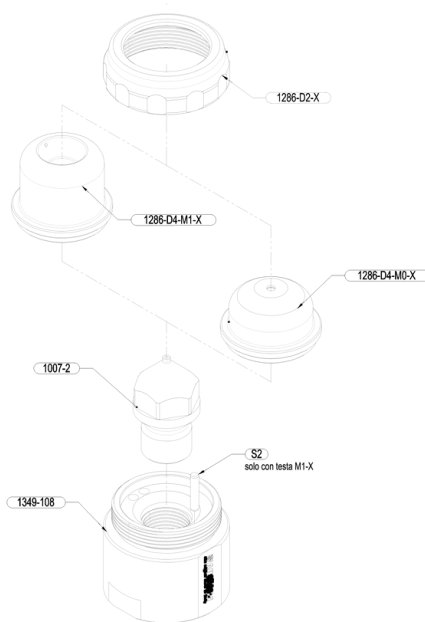

Ricambi e componenti

RICAMBI

LISTA PARTICOLARI

- 1007-2** [x1] Ugello
- 1007-S** [x1] Guarnizione
- 1286-D1** [x1] Corpo
- 1286-D2** [x1] Ghiera
- 1286-D4-M0** [x1] Testina
- 1286-D4-M1** [x1] Testina
- 1286-D5** [x1] Asta
- 1286-D6** [x1] Tappo
- 1286-D8** [x1] Pistoncino
- 1286-D10** [x1] Tappo
- 1286-D11** [x1] Volantino
- 1286-D12** [x1] Puntalino
- 1286-D13** [x1] Anello
- 1286-M2** [x1] Molla
- 1303-75-X** [x1] Molla
- O5** [x1] Guarnizione
- R22** [x3] Raccordo
- S2** [x1] Spina

mod. MG

NOTE

Per le testine compatibili con il modello potete fare riferimento alla tabella CNN di seguito.

RICAMBI

LISTA PARTICOLARI

mod. MG1349

- 1007-2** [x1] Ugello
- 1286-D2-X** [x1] Ghiera in inox
- 1286-D4-M0-X** [x1] Testina in inox
- 1286-D4-M1-X** [x1] Testina in inox
- 1349-108** [x1] Corpo
- S2** [x1] Spina

NOTE

Per le testine compatibili con il modello potete fare riferimento alla tabella CNN di seguito.

CNN COMPATIBILI

Cap-Nozzle-Needle

mod. MG

1286-D4-M0 ▲	CAP	NOZZLE	NEEDLE
	1286-D4-M0-0.8	1007-2-0.8	1286-D5-0.8
	1286-D4-M0-1.0	1007-2-1.0	1286-D5-1.0
	1286-D4-M0-1.2	1007-2-1.2	1286-D5-1.2
	1286-D4-M0-1.5	1007-2-1.5	1286-D5-1.5

1286-D4-M1 ▲	CAP	NOZZLE	NEEDLE
	1286-D4-M1-0.8	1007-2-0.8	1286-D5-0.8
	1286-D4-M1-1.0	1007-2-1.0	1286-D5-1.0
	1286-D4-M1-1.2	1007-2-1.2	1286-D5-1.2
	1286-D4-M1-1.5	1007-2-1.5	1286-D5-1.5

NOTE

- ▲ Testa per nebulizzazione a cono
- ▲ Testa per nebulizzazione a ventaglio