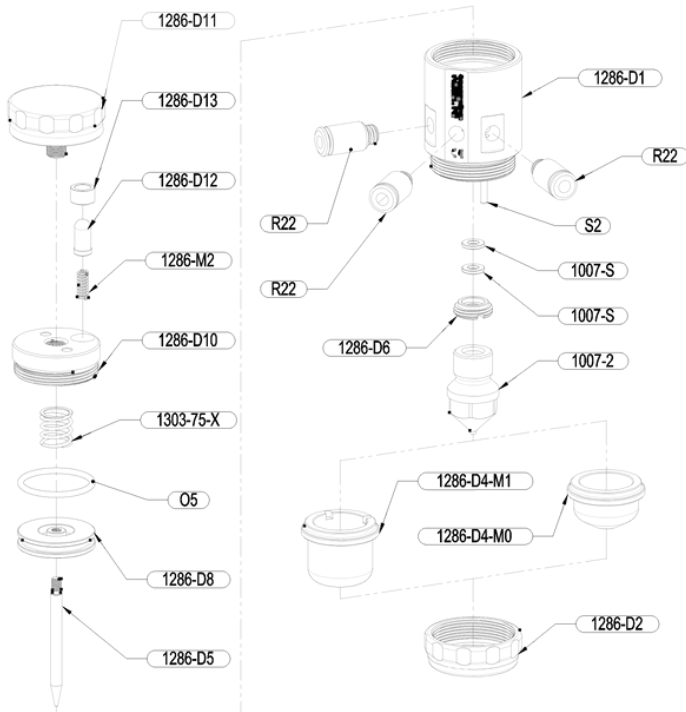

Ricambi e componenti

RICAMBI

LISTA PARTICOLARI

- 1007-2** [x1] Ugello
- 1007-S** [x1] Guarnizione
- 1286-D1** [x1] Corpo
- 1286-D2** [x1] Ghiera
- 1286-D4-M0** [x1] Testina
- 1286-D4-M1** [x1] Testina
- 1286-D5** [x1] Asta
- 1286-D6** [x1] Tappo
- 1286-D8** [x1] Pistoncino
- 1286-D10** [x1] Tappo
- 1286-D11** [x1] Volantino
- 1286-D12** [x1] Puntalino
- 1286-D13** [x1] Anello
- 1286-M2** [x1] Molla
- 1303-75-X** [x1] Molla
- O5** [x1] Guarnizione
- R22** [x3] Raccordo
- S2** [x1] Spina

mod. MG

NOTE

Per le testine compatibili con il modello potete fare riferimento alla tabella CNN di seguito.

RICAMBI

LISTA PARTICOLARI

mod. MG1349

- 1007-2** [x1] Ugello
- 1286-D2-X** [x1] Ghiera in inox
- 1286-D4-M0-X** [x1] Testina in inox
- 1286-D4-M1-X** [x1] Testina in inox
- 1349-108** [x1] Corpo
- S2** [x1] Spina

NOTE

Per le testine compatibili con il modello potete fare riferimento alla tabella CNN di seguito.

CNN COMPATIBILI

Cap-Nozzle-Needle

mod. MG

1286-D4-M0 ▲	CAP	NOZZLE	NEEDLE
	1286-D4-M0-0.8	1007-2-0.8	1286-D5-0.8
	1286-D4-M0-1.0	1007-2-1.0	1286-D5-1.0
	1286-D4-M0-1.2	1007-2-1.2	1286-D5-1.2
	1286-D4-M0-1.5	1007-2-1.5	1286-D5-1.5

1286-D4-M1 ▲	CAP	NOZZLE	NEEDLE
	1286-D4-M1-0.8	1007-2-0.8	1286-D5-0.8
	1286-D4-M1-1.0	1007-2-1.0	1286-D5-1.0
	1286-D4-M1-1.2	1007-2-1.2	1286-D5-1.2
	1286-D4-M1-1.5	1007-2-1.5	1286-D5-1.5

NOTE

- ▲ Testa per nebulizzazione a cono
- ▲ Testa per nebulizzazione a ventaglio