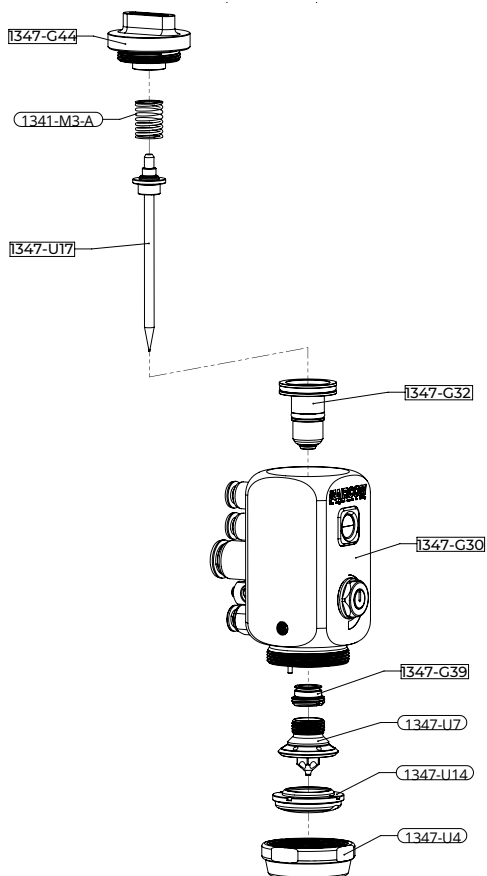

## LISTA PARTICOLARI

**mod. FF**

- 1341-M3-A** [x1] Molla
- 1347-G30** [x1] Corpo assemblato con  
raccordi innesto rapido e  
bocchetto di staffaggio
- 1347-G32** [x1] Pistoncino montato
- 1347-G39** [x1] Kit guarnizioni
- 1347-G44** [x1] Tappo montato
- 1347-U4** [x1] Ghiera
- 1347-U7** [x1] Ugello
- 1347-U14** [x1] Testina
- 1347-U17** [x1] Asta completa