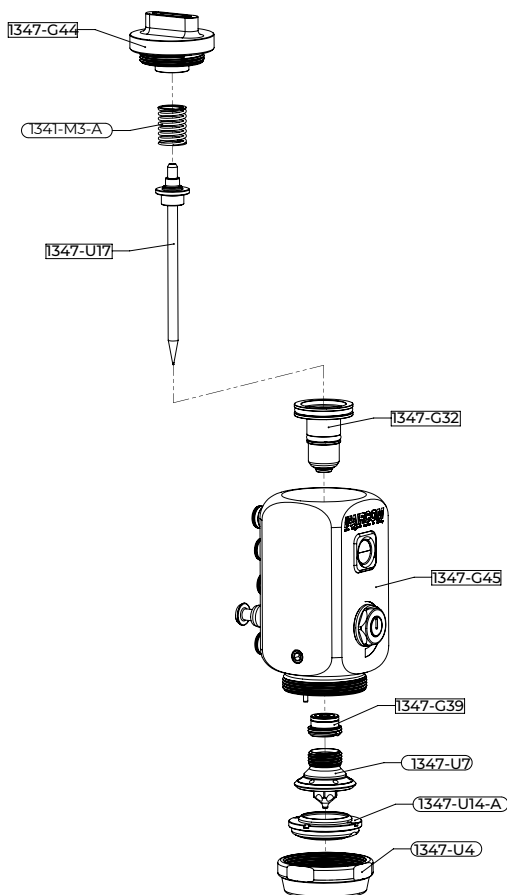

RICAMBI

LISTA PARTICOLARI

mod. FF-Q

- **1341-M3-A** [x1] Molla
- **1347-G32** [x1] Pistoncino montato
- **1347-G39** [x1] Kit guarnizioni
- **1347-G44** [x1] Tappo montato
- [x1] Corpo assemblato con
  raccordi speciali e perno per
  QRB2
- **1347-U4** [x1] Ghiera
- **1347-U7** [x1] Ugello
- **1347-U14** [x1] Testina
- **1347-U17** [x1] Asta completa