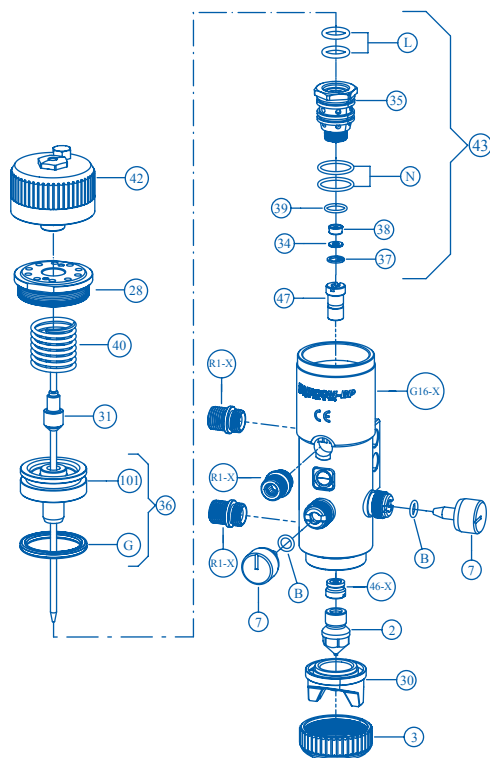

RICAMBI

LISTA PARTICOLARI

- 2 [x1] Ugello
- 3 [x1] Ghiera
- 7 [x2] Vite di regolazione
- 28 [x1] Tappo
- 30 [x1] Testina
- 31 [x1] Asta
- 34 [x1] Anello copriguarnizione
- 35 [x1] Valvola
- 36 [x1] Pistoncino montato
- 37 [x1] Seeger
- 38 [x1] Guarnizione
- 39 [x1] Guarnizione
- 40 [x1] Molla
- 42 [x1] Volantino montato
- 43 [x1] Valvola montata
- 46-X [x1] Kit guarnizioni in acciaio inox
- 47 [x1] Kit guarnizioni
- 101 [x1] Pistoncino
- B [x2] Guarnizione
- G [x1] Guarnizione
- G16-X [x1] Corpo con boccola interna in acciaio inox, valvole di regolazione e blocchetto di staffaggio
- L [x2] Guarnizione
- N [x2] Guarnizione
- R1-X [x3] Raccordo in acciaio inox

mod. BP-X

NOTE

È anche disponibile come particolare di ricambio il tappo protezione testina. Per le testine compatibili con il modello potete fare riferimento alla tabella CNN di seguito.