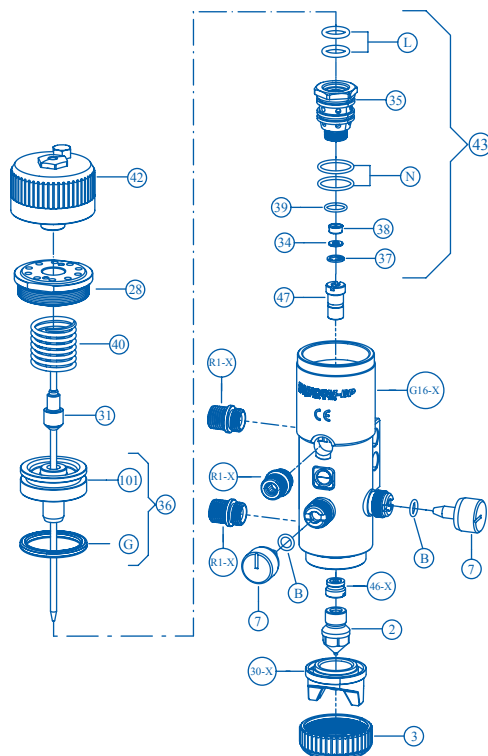

RICAMBI

LISTA PARTICOLARI

- 2 [x1] Ugello
- 3 [x1] Ghiera
- 7 [x2] Vite di regolazione
- 28 [x1] Tappo
- 30-X [x1] Testina in acciaio inox
- 31 [x1] Asta
- 34 [x1] Anello copriguarnizione
- 35 [x1] Valvola
- 36 [x1] Pistoncino montato
- 37 [x1] Seeger
- 38 [x1] Guarnizione
- 39 [x1] Guarnizione
- 40 [x1] Molla
- 42 [x1] Volantino montato
- 43 [x1] Valvola montata
- 46-X [x1] Kit guarnizioni in acciaio inox
- 47 [x1] Kit guarnizioni
- 101 [x1] Pistoncino
- B [x2] Guarnizione
- G [x1] Guarnizione
- G16-X [x1] Corpo con boccola interna in acciaio inox, valvole di regolazione e blocchetto di staffaggio
- L [x2] Guarnizione
- N [x2] Guarnizione
- R1-X [x3] Raccordo in acciaio inox

mod. BP-XC

NOTE

È anche disponibile come particolare di ricambio il tappo protezione testina. Per le testine compatibili con il modello potete fare riferimento alla tabella CNN di seguito.