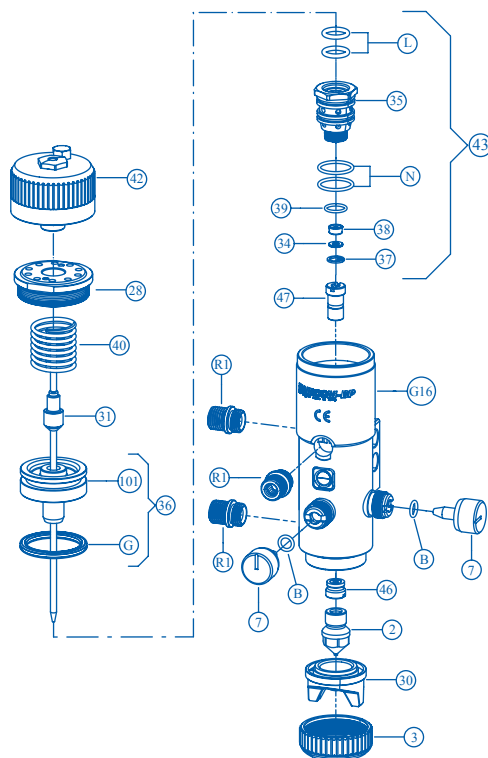

Ricambi e componenti

RICAMBI

LISTA PARTICOLARI

- 2** [x1] Ugello
- 3** [x1] Ghiera
- 7** [x2] Vite di regolazione
- 28** [x1] Tappo
- 30** [x1] Testina
- 31** [x1] Asta
- 34** [x1] Anello copriguarnizione
- 35** [x1] Valvola
- 36** [x1] Pistoncino montato
- 37** [x1] Seeger
- 38** [x1] Guarnizione
- 39** [x1] Guarnizione
- 40** [x1] Molla
- 42** [x1] Volantino montato
- 43** [x1] Valvola montata
- 46** [x1] Kit guarnizioni
- 47** [x1] Kit guarnizioni
- 101** [x1] Pistoncino
- B** [x2] Guarnizione
- G** [x1] Guarnizione
- G16** [x1] Corpo con boccola interna in ottone, valvole di regolazione e blocchetto di staffaggio
- L** [x2] Guarnizione
- N** [x2] Guarnizione
- R1** [x3] Raccordo

mod. BP

NOTE

È anche disponibile come particolare di ricambio il tappo protezione testina. Per le testine compatibili con il modello potete fare riferimento alla tabella CNN di seguito.

RICAMBI

LISTA PARTICOLARI

- 2 [x1] Ugello
- 3 [x1] Ghiera
- 7 [x2] Vite di regolazione
- 28 [x1] Tappo
- 30 [x1] Testina
- 31 [x1] Asta
- 34 [x1] Anello copriguarnizione
- 35 [x1] Valvola
- 36 [x1] Pistoncino montato
- 37 [x1] Seeger
- 38 [x1] Guarnizione
- 39 [x1] Guarnizione
- 40 [x1] Molla
- 42 [x1] Volantino montato
- 43 [x1] Valvola montata
- 46-X [x1] Kit guarnizioni in acciaio inox
- 47 [x1] Kit guarnizioni
- 101 [x1] Pistoncino
- B [x2] Guarnizione
- G [x1] Guarnizione
- G16-X [x1] Corpo con boccola interna in acciaio inox, valvole di regolazione e blocchetto di staffaggio
- L [x2] Guarnizione
- N [x2] Guarnizione
- R1-X [x3] Raccordo in acciaio inox